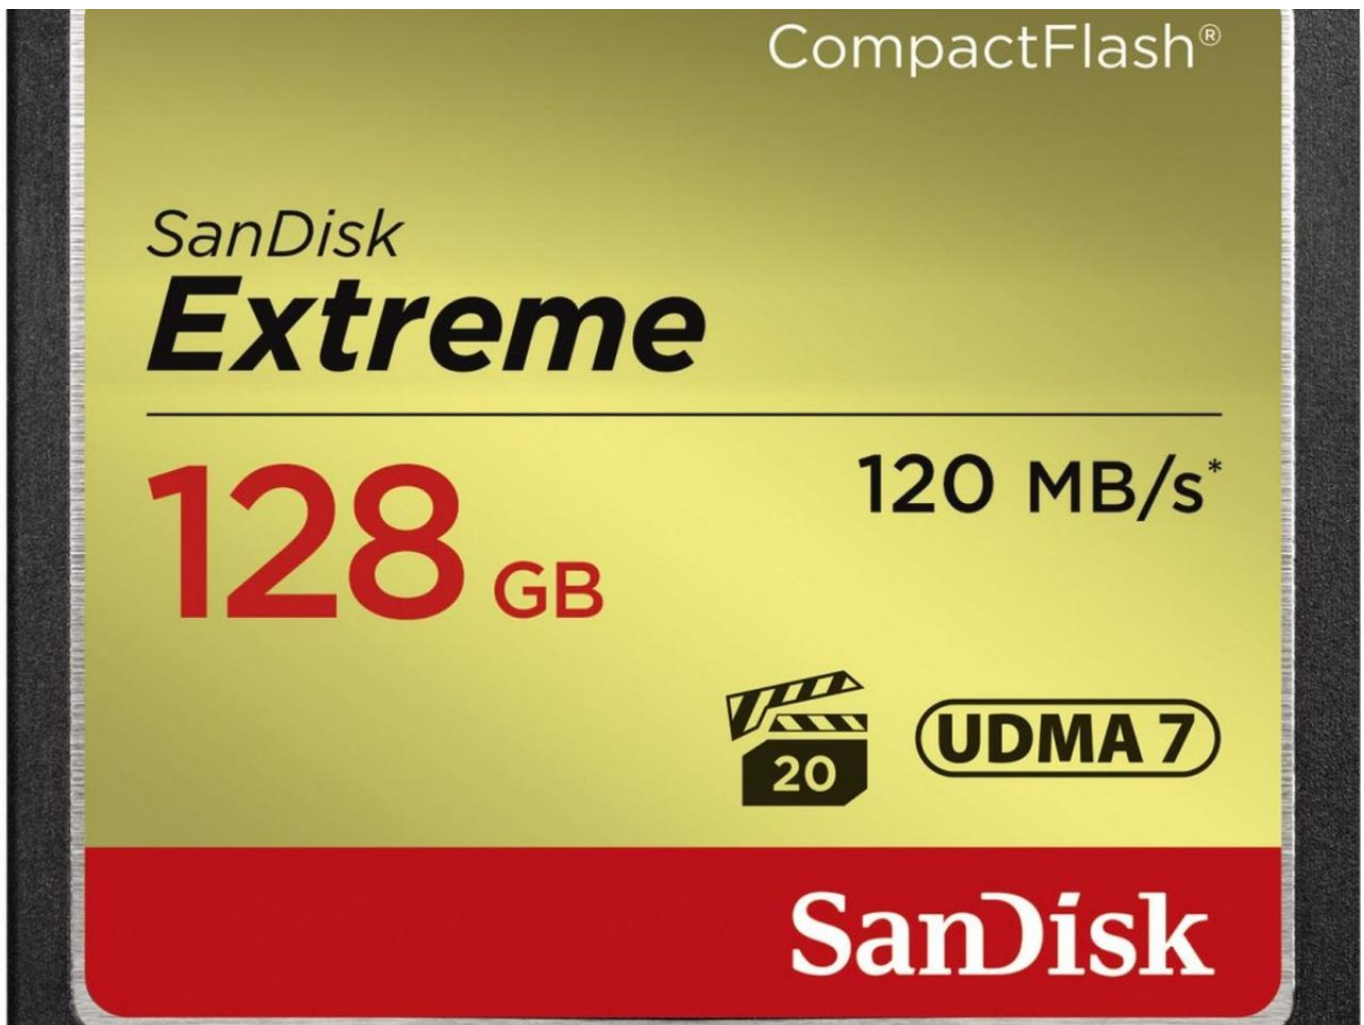

Marque : SanDisk

Cartes mémoire et Stockage :

Sandisk CF Extreme 128GB

120MB/s 85MB write UDMA 7

EAN : 619659124748

96,58 €

Descriptif

Sandisk CF Extreme 128GB 120MB/s 85MB write UDMA 7

Performances de pointe dans toutes les situations

Idéale pour une utilisation avec un appareil photo reflex numérique milieu ou haut de gamme et un caméscope HD, la carte mémoire CompactFlash SanDisk Extreme offre des vitesses de lecture / écriture élevées pour prendre des photos en mouvement et transférer des fichiers rapidement. Cette carte mémoire dispose d'une garantie de performances vidéo (VPG-20), synonyme d'enregistrements de données soutenus de 20 Mo/s au minimum³, pour prendre en charge la vidéo Full HD (1080p) . Profitez du mode rafale avec des vitesses d'écriture de la carte pouvant aller jusqu'à 85 Mo/s¹ (567x) et d'un gain d'efficacité pour votre flux de production avec des vitesses de transfert maximales de 120 Mo/s². Avec des capacités allant jusqu'à 128 Go⁵, cette carte mémoire vous offre tout l'espace nécessaire pour vos photos RAW et vidéos Full HD.

Délais extrêmement réduits entre les prises de vue

Avec une vitesse d'écriture pouvant atteindre 85 Mo/s, la carte mémoire CompactFlash SanDisk Extreme améliore les performances de votre appareil photo reflex numérique, de milieu à haut de gamme, pour les prises de vue rapides, en mode rafale et aux formats RAW et JPEG. La carte enregistre presque instantanément, ce qui vous assure de prendre à coup sûr votre plus belle photo. La vitesse de lecture maximale de 120 Mo/s permet de transférer rapidement et facilement vos fichiers sur votre ordinateur.