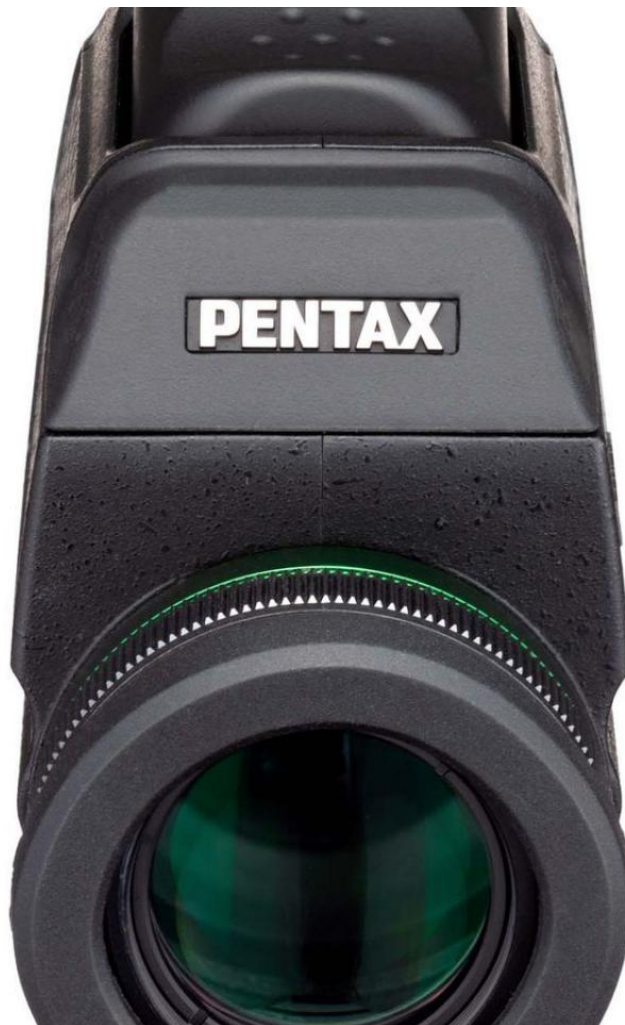

Marque : Pentax

Jumelles :  
Pentax VM 6x21 WP

EAN : 27075301719

179,00 €

### **Pentax VM 6x21 WP**

Monoculaire compact, léger, performant, permettant une mise au point à une seule main

Son revêtement en caoutchouc et son mécanisme de mise au point à bascule assure une prise ferme et une utilisation à une seule main.

Une large plage de mise au point (de 70cm à l'infini) facilite l'observation rapprochée de sujets dans des endroits tels que les galeries d'art et les musées.

L'association d'un revêtement complet multicouches des éléments optiques et prismes, ainsi qu'un revêtement de phase améliore grandement la transmission de la lumière pour des performances exceptionnelles en clarté, netteté et contraste.